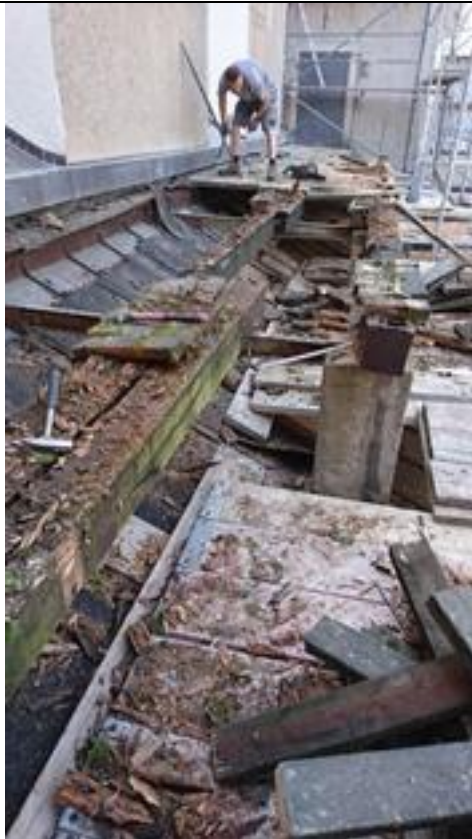

FOTODOKUMENTATION

Objekt:	Ersatzneubau Balustrade Museum Franziskanerkloster Klosterstraße 3, 02763 Zittau	Stand:	31.08.2017
		Blatt-Nr.	Seite 1 von 9

22.05.2017

22.05.2017

FOTODOKUMENTATION

Objekt:	Ersatzneubau Balustrade Museum Franziskanerkloster Klosterstraße 3, 02763 Zittau	Stand:	31.08.2017
		Blatt-Nr.	Seite 2 von 9

22.05.2017

24.05.2017

FOTODOKUMENTATION

Objekt:	Ersatzneubau Balustrade Museum Franziskanerkloster Klosterstraße 3, 02763 Zittau	Stand:	31.08.2017
		Blatt-Nr.	Seite 3 von 9

29.05.2017

29.05.2017

FOTODOKUMENTATION

Objekt:	Ersatzneubau Balustrade Museum Franziskanerkloster Klosterstraße 3, 02763 Zittau	Stand:	31.08.2017
		Blatt-Nr.	Seite 4 von 9

29.05.2017

29.05.2017

FOTODOKUMENTATION

Objekt:	Ersatzneubau Balustrade Museum Franziskanerkloster Klosterstraße 3, 02763 Zittau	Stand:	31.08.2017
		Blatt-Nr.	Seite 5 von 9