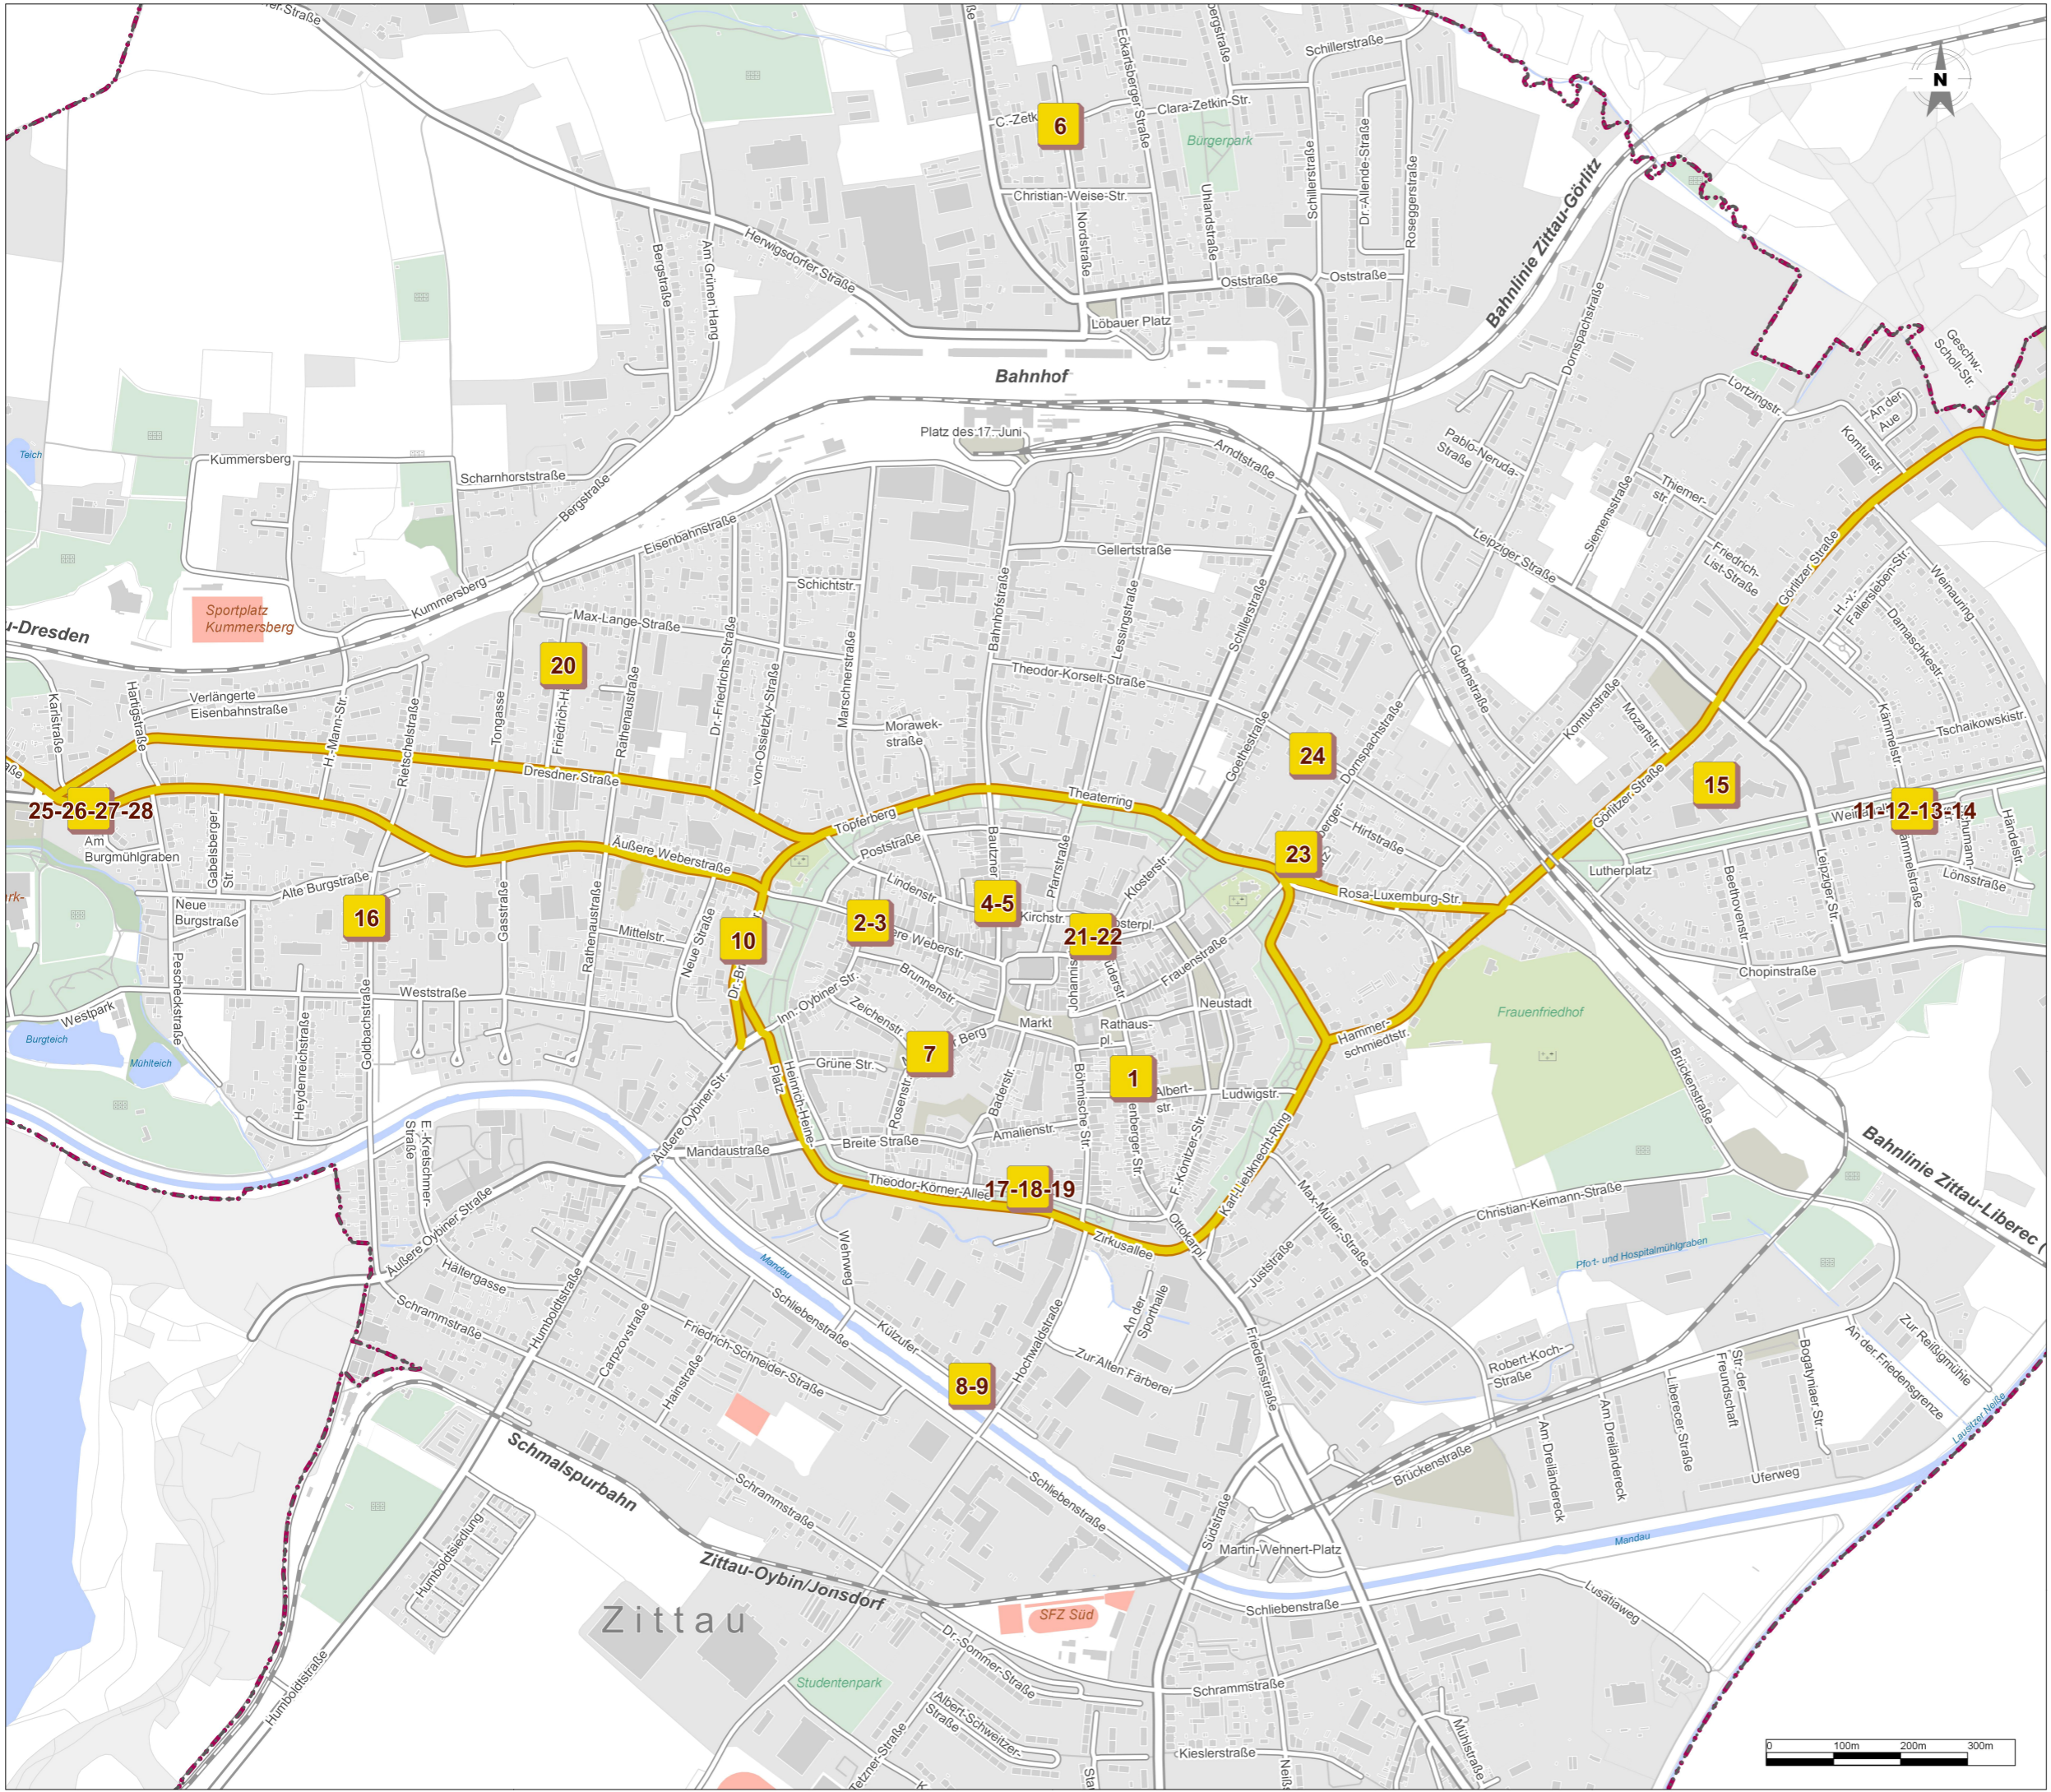

# Zittauer Stolpersteine

- |    |                         |                              |
|----|-------------------------|------------------------------|
| 1  | Leo Elend               | Reichenberger Str. 19        |
| 2  | Hermann Keil            | Innere Weberstr. 29          |
| 3  | Paula Keil              | Innere Weberstr. 29          |
| 4  | Adolf Lachmann          | Bautzner Str. 2              |
| 5  | Emma Lachmann           | Bautzner Str. 2              |
| 6  | Elsa Gückel             | Nordstr. 15                  |
| 7  | Olga Dienstfertig       | Mandauer Berg 8              |
| 8  | Elias Cohn              | Külzufer 16                  |
| 9  | Betty Adam              | Külzufer 16                  |
| 10 | Dr. Max Brinitzer       | Dr. Brinitzer Str. 4a        |
| 11 | Julie Hann              | Weinauallee 30               |
| 12 | Philipp Hann            | Weinauallee 30               |
| 13 | Ludwig Hann             | Weinauallee 30               |
| 14 | Pauline Heller          | Weinauallee 30               |
| 15 | Prof. Carl Klieneberger | Görlitzer Str. 10 (Innenhof) |
| 16 | Albert Müller           | Goldbachstr. 57              |
| 17 | John Duneck             | Theodor-Körner-Allee 13      |
| 18 | Erna Duneck             | Theodor-Körner-Allee 13      |
| 19 | Dorothea Duneck         | Theodor-Körner-Allee 13      |
| 20 | Paul Hauck              | Friedrich-Haupt-Str. 16      |
| 21 | Bianka Singer           | Johannisstr./Klosterplatz    |
| 22 | Doris Michaelis         | Johannisstr./Klosterplatz    |
| 23 | Berta Hiller            | Klienebergerplatz 1          |
| 24 | Josef Freund            | Theodor-Korselt-Str. 24      |
| 25 | Erna Gessler            | Äußere Weberstr. 79          |
| 26 | Bruno Gessler           | Äußere Weberstr. 79          |
| 27 | Hans "Jan" Gessler      | Äußere Weberstr. 79          |
| 28 | Otto Gessler            | Äußere Weberstr. 79          |

In Kooperation:

Stand: November 2021