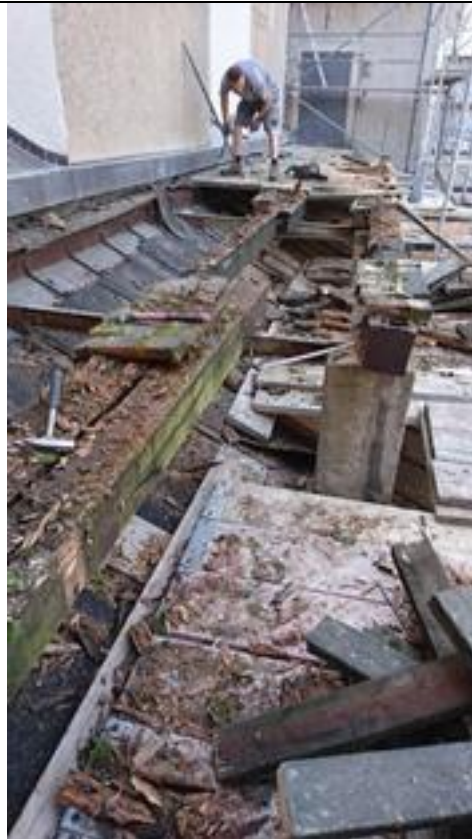

FOTODOKUMENTATION

Objekt:	Ersatzneubau Balustrade Museum Franziskanerkloster Klosterstraße 3, 02763 Zittau	Stand:	31.08.2017
		Blatt-Nr.	Seite 1 von 9

22.05.2017

22.05.2017

FOTODOKUMENTATION

Objekt:	Ersatzneubau Balustrade Museum Franziskanerkloster Klosterstraße 3, 02763 Zittau	Stand:	31.08.2017
		Blatt-Nr.	Seite 2 von 9

22.05.2017

24.05.2017

FOTODOKUMENTATION

Objekt:	Ersatzneubau Balustrade Museum Franziskanerkloster Klosterstraße 3, 02763 Zittau	Stand:	31.08.2017
		Blatt-Nr.	Seite 3 von 9

29.05.2017

29.05.2017

FOTODOKUMENTATION

Objekt:	Ersatzneubau Balustrade Museum Franziskanerkloster Klosterstraße 3, 02763 Zittau	Stand:	31.08.2017
		Blatt-Nr.	Seite 4 von 9

29.05.2017

29.05.2017

FOTODOKUMENTATION

Objekt:	Ersatzneubau Balustrade Museum Franziskanerkloster Klosterstraße 3, 02763 Zittau	Stand:	31.08.2017
		Blatt-Nr.	Seite 5 von 9